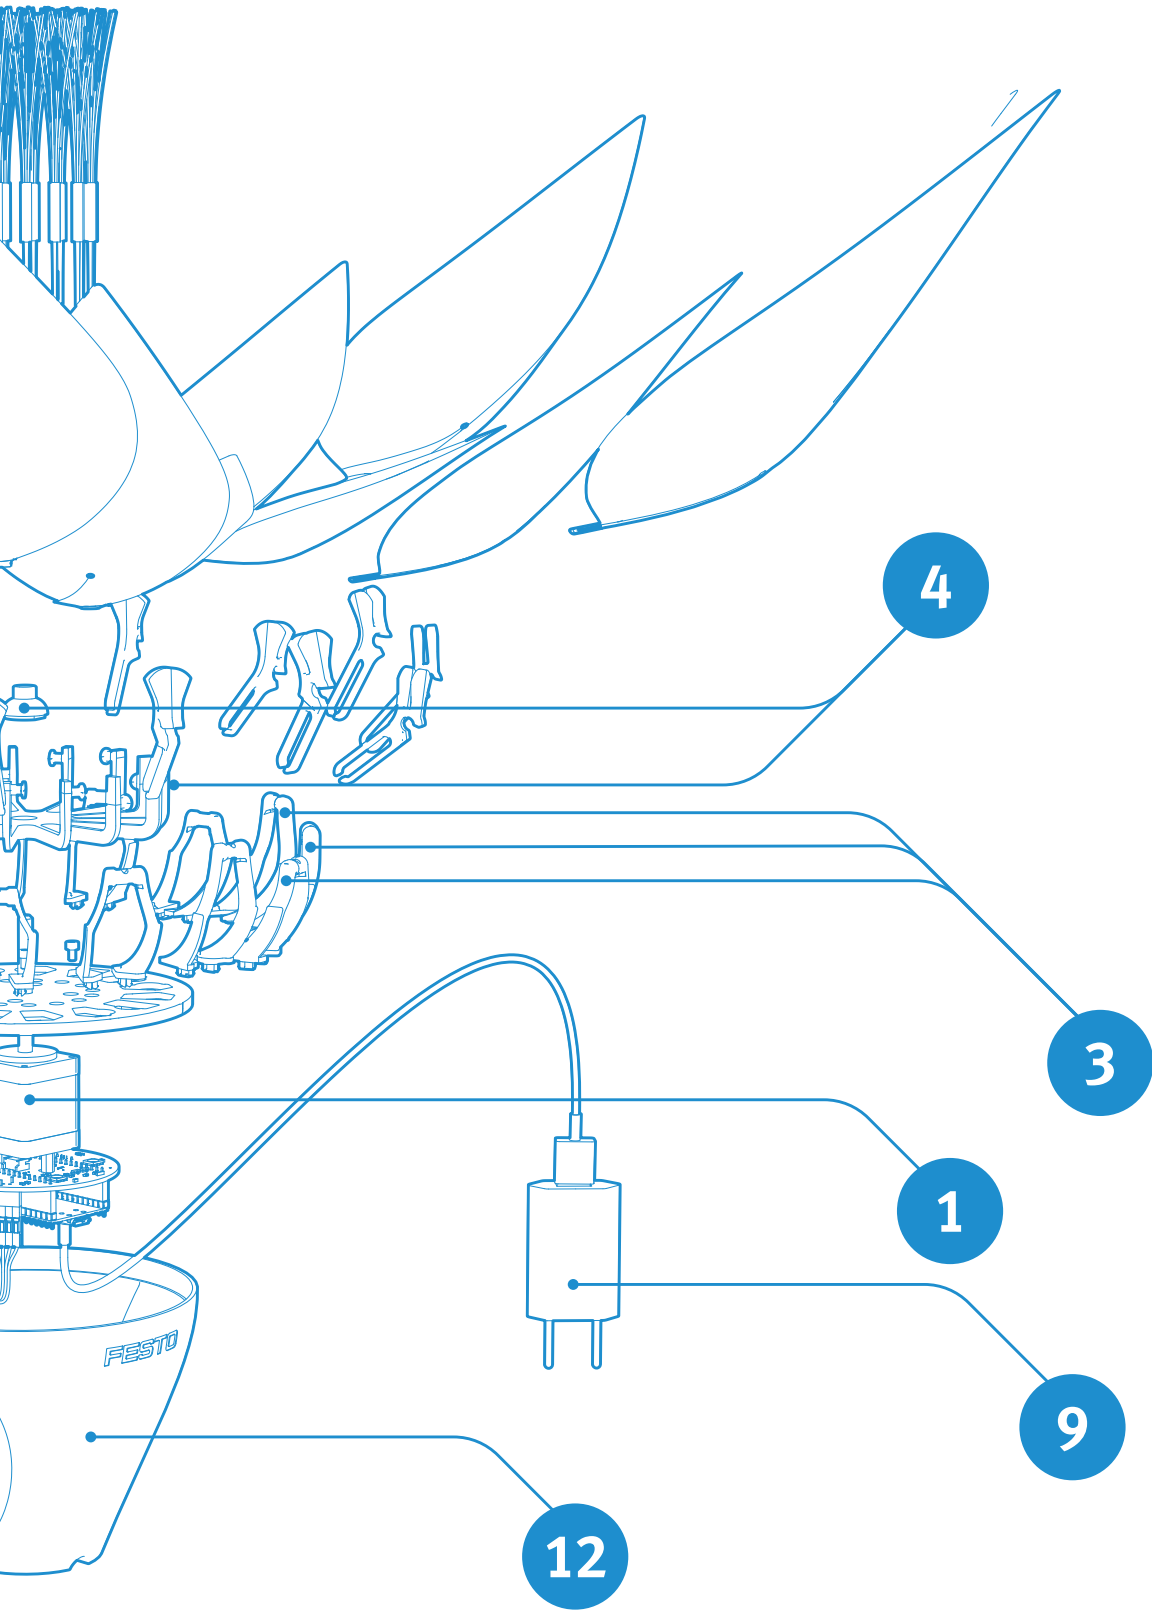

# Bionic Flower

Manual / Anleitung / Instrucciones / Instructions

**FESTO**

**Festo Didactic SE**

Rechbergstraße 3  
73770 Denkendorf  
Telefon +49 711 34670  
did@festo.com

[www.festo.com/bionik](http://www.festo.com/bionik)  
[www.stem.festo.com](http://www.stem.festo.com)  
[www.festo-didactic.de](http://www.festo-didactic.de)